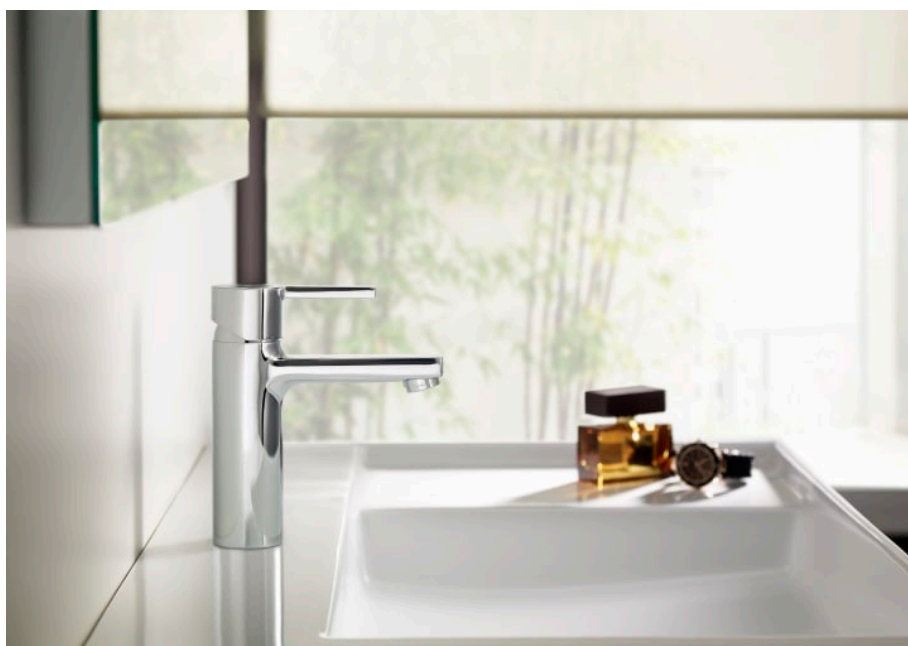

Poziție centrală apă rece

Sistem restricționare debit apă

Stativ înalt

Tip de cartuș: Ceramic

Tip mixer: Cu monocomandă

SoftTurn®

## Naia

Caracterul și sofisticarea se combină în această colecție de baterii cu design minimalist, generată de alăturarea perfectă a formelor geometrice cilindrică și pătrată.