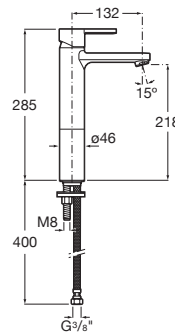

NAIA

Baterie lavoar cu pipă înaltă, fără ventil, cu aerator și racorduri flexibile; tehnologie Cold Start, înălțime XL

PRE (FĂRĂ TVA) (FĂRĂ TVA)

**1.811,00 LEI**

SCHIȚE TEHNICE

## CARACTERISTICI

Aerator type: Aerator încorporat

Debit (l/min - 3 bar): 5

Economie de apă și de energie

Furtunuri de alimentare flexibile incluse

Locație de aplicare: Lavoar

Mounting type: Montat pe margine

Poziție centrală apă rece

Sistem restricționare debit apă

Stativ înalt

Tip de cartuș: Ceramic

Tip mixer: Cu monocomandă

SoftTurn®